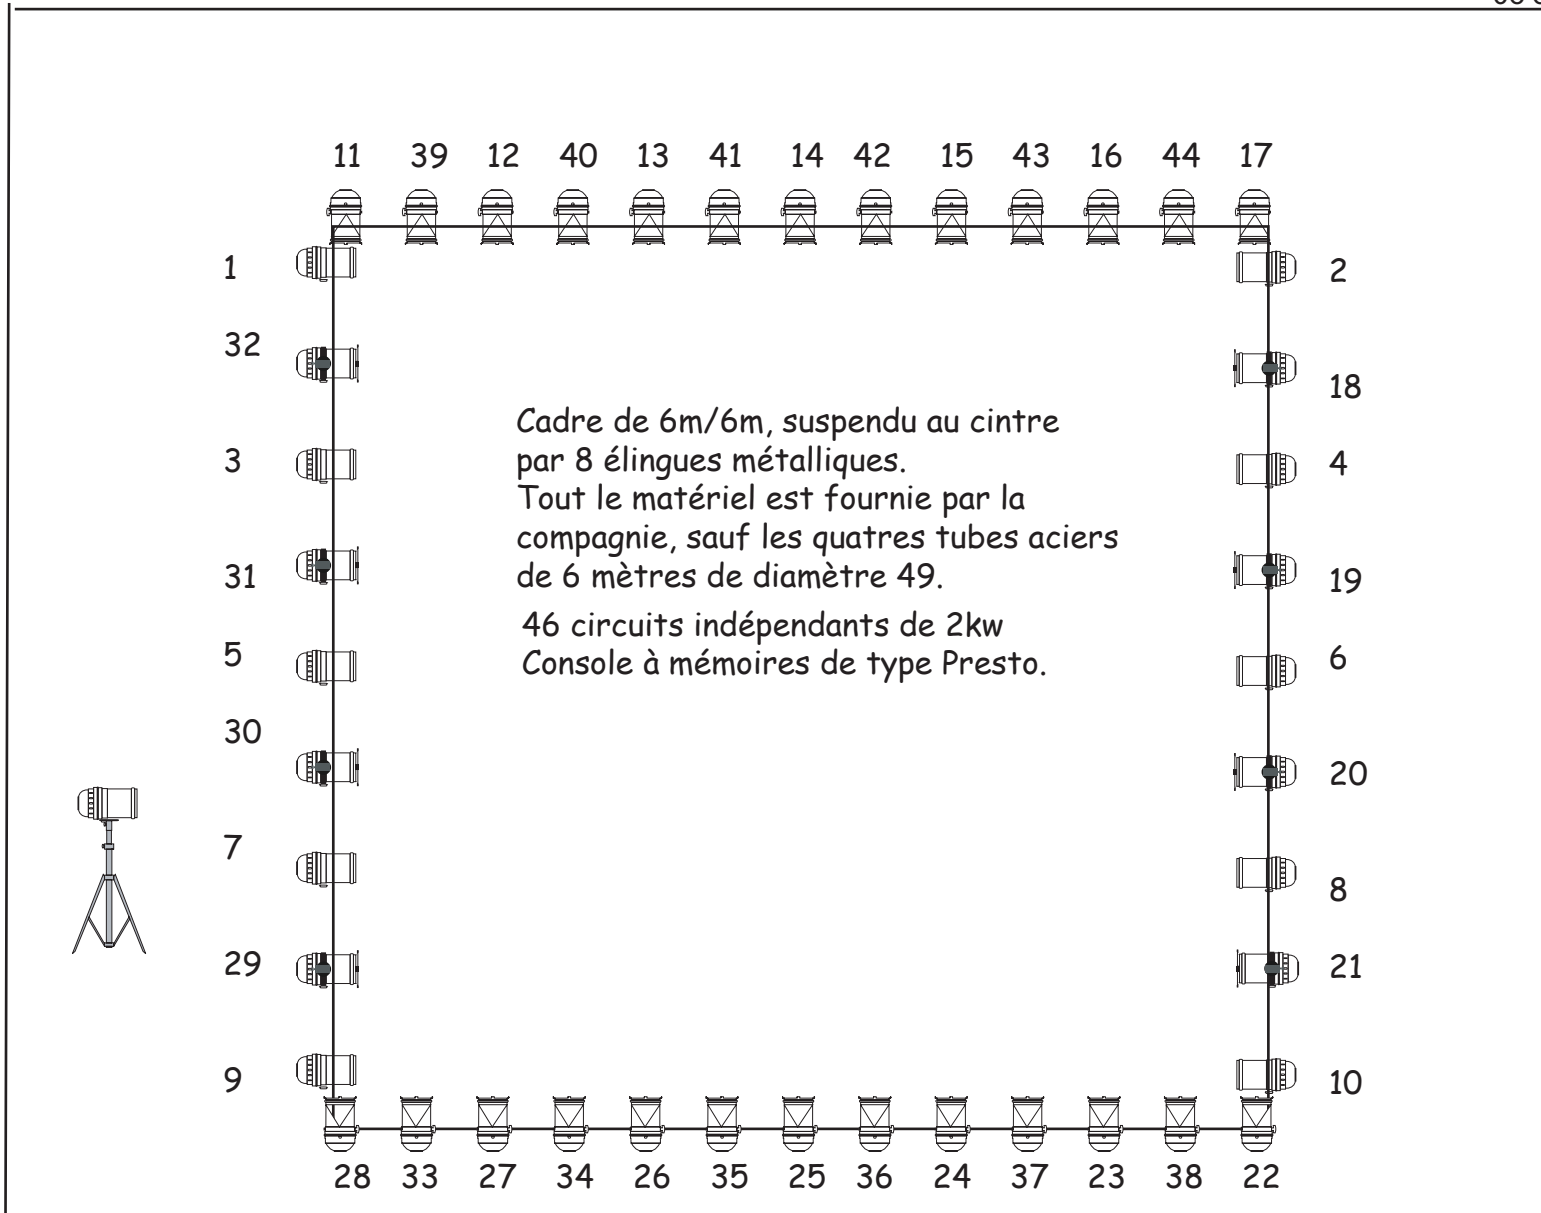

Cie Gil SHAMBER  
"VIOLENCE FRAGILE"

Mise à jour septembre 2005

Contact: Joel L'Hopitalier

06 62 71 56 07

-  Par alu CP62
-  Par noir CP61
-  Par noir CP62

Ouverture requise 10m, profondeur 10m.  
Lès de tapis bleu de 10m/1,60m \*8

1cm=2m